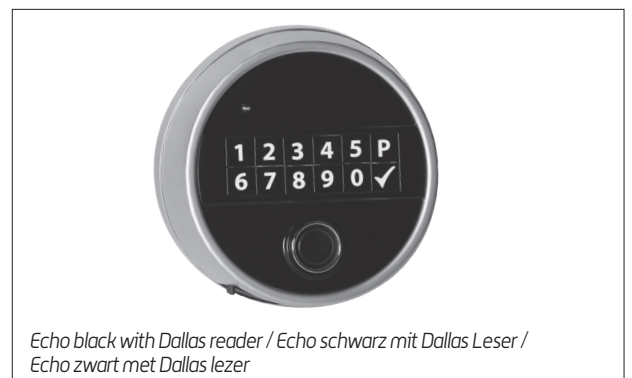

1. **NL** Het Echo toetsenbord kan zonder extra accessoires, zowel vast als draaibaar gemonteerd worden en is verkrijgbaar in vier varianten:
2. Metalen behuizing mat chroom, wit toetsenbord met hard kunststof toetsen en een geïntegreerd batterijvak
   - Metalen behuizing mat chroom, zwart toetsenbord met hard kunststof toetsen en een geïntegreerd batterijvak
   - Metalen behuizing mat chroom, wit toetsenbord met hard kunststof toetsen, geïntegreerd batterijvak en Dallas lezer
   - Metalen behuizing mat chroom, zwart toetsenbord met hard kunststof toetsen, geïntegreerd batterijvak en Dallas lezer

TO BE COMBINED WITH / KOMBINIERBAR MIT / TE COMBINEREN MET

EN	The Echo entry units can be combined with the following electronic locks:	• EM2020 • EM2050 • EM2520 • EM3020 • EM3050 • EM3055 • EM3520 • EM3550 • EM4020 • EM4050 • RevoBolt • Tantum
DE	Die Echo Eingabeeinheiten sind kombinierbar mit folgenden Schlössern:	
NL	Het Echo toetsenbord kan gecombineerd worden met de volgende elektronische sloten: