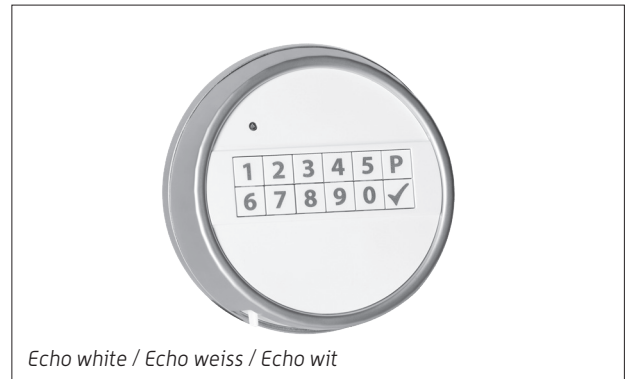

1. **NL** Het Echo toetsenbord kan zonder extra accessoires, zowel vast als draaibaar gemonteerd worden en is verkrijgbaar in vier varianten:
2. Metalen behuizing mat chroom, wit toetsenbord met hard kunststof toetsen en een geïntegreerd batterijvak
   - Metalen behuizing mat chroom, zwart toetsenbord met hard kunststof toetsen en een geïntegreerd batterijvak
   - Metalen behuizing mat chroom, wit toetsenbord met hard kunststof toetsen, geïntegreerd batterijvak en Dallas lezer
   - Metalen behuizing mat chroom, zwart toetsenbord met hard kunststof toetsen, geïntegreerd batterijvak en Dallas lezer

TO BE COMBINED WITH / KOMBINIERBAR MIT / TE COMBINEREN MET

EN	The Echo entry units can be combined with the following electronic locks:	• EM2020 • EM2050 • EM2520 • EM3020 • EM3050 • EM3055 • EM3520 • EM3550 • EM4020 • EM4050 • RevoBolt • Tantum
DE	Die Echo Eingabeeinheiten sind kombinierbar mit folgenden Schlössern:	
NL	Het Echo toetsenbord kan gecombineerd worden met de volgende elektronische sloten: