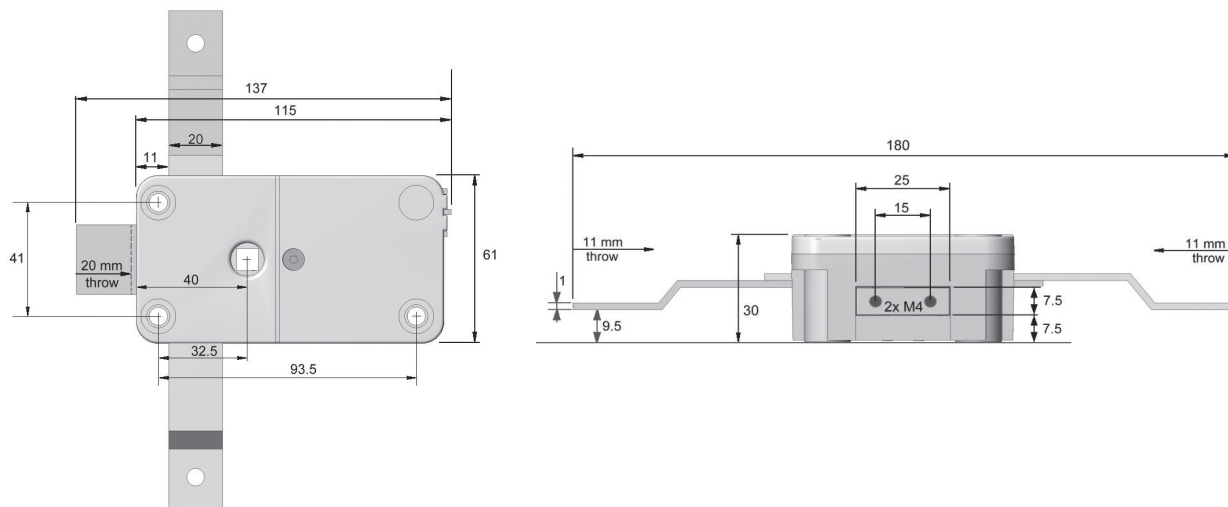

EM 1620

DirectDrive / DirectDrive / DirectDrive

EN For 8x8 mm square spindle (■)

DE Für 8x8 mm Vierkantspindel (■)

NL Voor 8x8 mm vierkante spindel (■)

ELECTRONICS / ELEKTRONIK / ELEKTRONISCH			
EN	Power supply	9V Alkaline Duracell Procell- or Energizer battery	
EN	Software	Codes	2 (6 digits)
		Manager Codes	1
		User Codes	1
		Battery low signal	Yes
		Manipulation protection	5 minute lockout after 4 consecutive wrong codes
		Time delay	Yes
DE	Stromversorgung	9V Alkaline Duracell Procell- oder Energizer Batterie	
DE	Software	Öffnungscodes	2 (6-stellig)
		Managercodes	1
		Benutzercodes	1
		Signal Batterie schwach	Ja
		Manipulationssperre	5 Minuten Sperre nach 4 Falscheingaben
		Öffnungsverzögerung	Ja
NL	Stroomvoorziening	9V Alkaline Duracell Procell- or Energizer batterij	
NL	Software	Codes	2 (6 digits)
		Managercodes	1
		Gebruikers codes	1
		Signaal zwakke batterij	Ja
		Manipulatieblokkering	Na 4 foutieve ingaves, 5 minuten blokkeerperiode
		Openingsvertraging	Ja

2018.01 Errors and modifications reserved / Irrtümer und Änderungen vorbehalten / Fouten en wijzigingen voorbehouden.