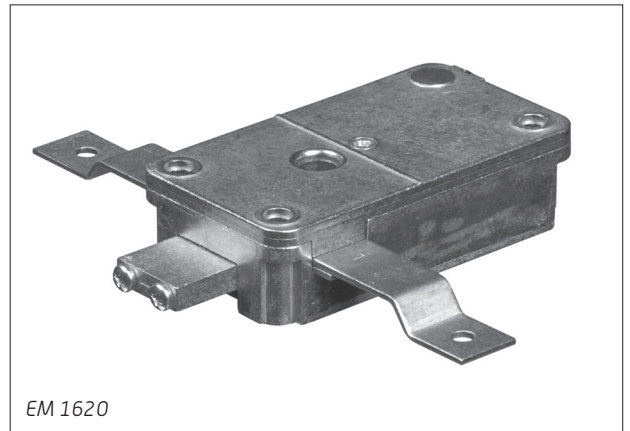

1. Electronic Safe Locks / Elektronische Tresorschlösser / Elektronische kluisloten

EM 1620

DirectDrive / DirectDrive / DirectDrive

- EN EM1620 3-point deadbolt lock with basic software
- DE EM1620 3-Punkt Sperrriegelschloss mit basic Software
- NL EM1620 3-punt deadbolt slot met basic software

TO BE COMBINED WITH / KOMBINIERBAR MIT / TE COMBINEREN MET

EN	The EM1620 can be combined with the following entries:	<ul style="list-style-type: none"> • EuroClass • EuroLine Series
DE	EM1620 ist kombinierbar mit folgenden Eingabeeinheiten:	
NL	De EM1620 is te combineren met de volgende toetsenborden:	

CERTIFICATES / ZERTIFIZIERUNGEN / CERTIFICERINGEN

VdS	Klasse 2	
EN 1300	Class B	
ECB-S	Class B	
IMP	Klasa wyrobu –B-	

MECHANICS / MECHANIK / MECHANISCH

EM1620		
EN	Opening	Manually
	Locking	Manually
	Blocking element	Motor
	Mounting dimensions	Not standard
	Possible mounting positions	4
DE	Öffnen	Manuell
	Schliessen	Manuell
	Blockierung	Motor
	Befestigungsmaße	Kein Standard
	Mögliche Einbautagen	4
NL	Openen	Handmatig
	Sluiten	Handmatig
	Blokkeer element	Motor
	Bevestigingsmaten	Niet standaard
	Mogelijke montageposities	4