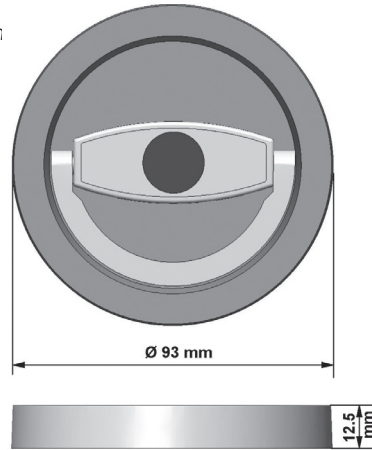

ST2040 / ST3040 / ST3540 / KL1040

Pull handles / Klapgriffe / Klapgrepen

With 8x8 mm square shaft, length 160 mm
Mit Vierkantspindel 8x8 mm, Länge 160 mm
Met vierkante spindel 8x8 mm, lengte 160 mm

ST2040 / ST3040 / ST3540