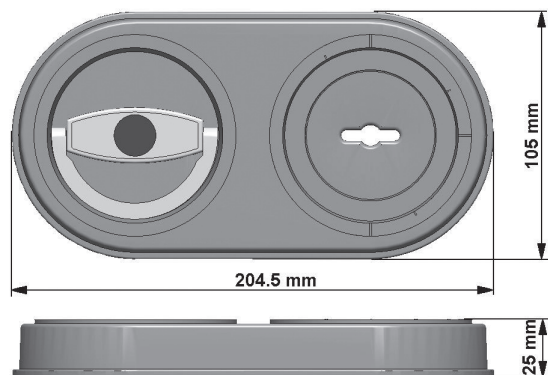

ST2040 / ST3040 / ST3540 / KL1040

Pull handles / Klapgriffe / Klapgrepen

With 8x8 mm square shaft, length 160 mm
Mit Vierkantspindel 8x8 mm, Länge 160 mm
Met vierkante spindel 8x8 mm, lengte 160 mm

ST2040 / ST3040 / ST3540

KL1040