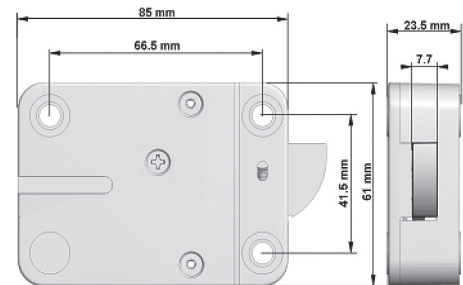

#### OPTIONS / OPTIONEN / OPTIES

- EN** EM2020 S Rotobolt lock with bolt switch with external cable  
EM2050 S Rotobolt lock with bolt switch with external cable
- DE** EM2020 S Rotobolt Schloss mit Riegelschalter mit externem Kabel  
EM2050 S Rotobolt Schloss mit Riegelschalter mit externem Kabel
- NL** EM2020 S Rotobolt slot met schootschakelaar met externe kabel  
EM2050 S Rotobolt slot met schootschakelaar met externe kabel