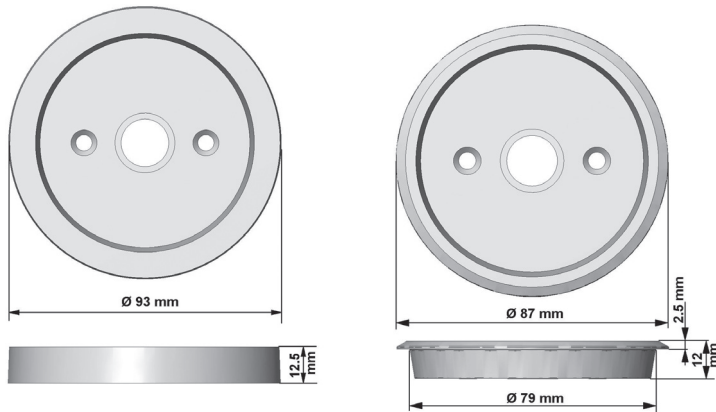

ST4005 / ST4010 / ST4015 / ST4020

Electronic entries / Elektronische Eingabeeinheiten / Elektronische toetsenborden

ST6070

EN Battery box for 9V block battery. Cable 43 cm with lock connector (batteries not included).

DE Batteriebox für 9V Blockbatterie. Kabel 43 cm mit Schlossanschluss (Batterien nicht enthalten).

NL Batterij box voor 9V blokbatteij. Voorzien van een kabel van 43 cm met slotaansluiting (exclusief batterijen).

ST6070

ST5070

EN Battery box with drawer for 9V block battery. Cable 43 cm with lock connector (batteries not included).

DE Batteriebox mit Schubfach für 9V Blockbatterie. Kabel 43 cm mit Schlossanschluss (Batterien nicht enthalten).

NL Batterij box met lade voor 9V blokbatteij. Voorzien van een kabel van 43 cm met slotaansluiting (exclusief batterijen).

ST5070

4001

EN The 4001 battery box for 6 C-cel batteries is used when extra battery life is wanted. It is always recommended with systems set to time delay.

DE 4001 Batteriefach für 6 Babyzellen. Zu empfehlen, wenn eine längere Batterielaufzeit verlangt wird und bei aktivierter Öffnungsverzögerung.

NL De 4001 batterij box voor 6 batterijen waarborgt een lange levensduur. Het gebruik van de ST4070 wordt aanbevolen, wanneer een systeem met tijdvertraging wordt gebruikt.

4001