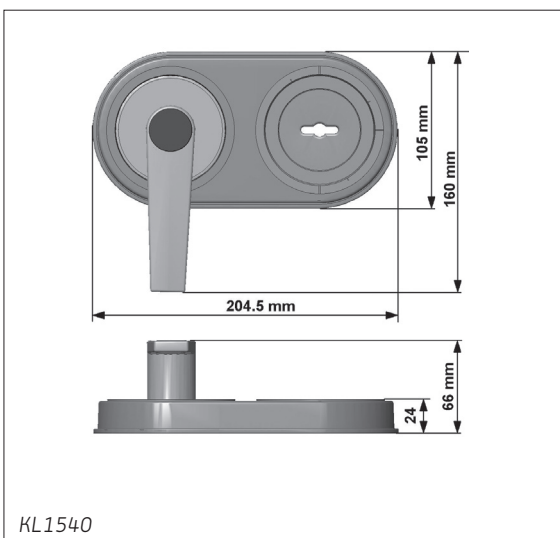

ST3030

- EN Ring ABS black, handle metal mat chrome. The handle is fitted with an 8x8 mm square shaft to drive a boltwork. The shaft has a total length of 160 mm of which is to use 126 mm.
- DE Ring ABS schwarz, Griff Metall matt chrom. Der Hängegriff ist ausgerüstet mit einer 8x8 mm Vierkantspindel als Riegelwerksantrieb. Die Spindel hat eine Gesamtlänge von 160 mm, wovon 126 mm nutzbar sind.
- NL Ring ABS zwart, handgreep metaal mat chroom. De handgreep heeft een 8x8 mm vierkante spindel die de schoot bedient. De spindel heeft een totale lengte van 160 mm. Hiervan is 126 mm te gebruiken.

HA2300

- EN Handle metal mat chrome. The handle is fitted with an 8x8 mm square shaft to drive a boltwork. The shaft has a total length of 160 mm of which is to use 126 mm.
- DE Griff Metall matt chrom. Der Hängegriff ist ausgerüstet mit einer 8x8 mm Vierkantspindel als Riegelwerksantrieb. Die Spindel hat eine Gesamtlänge von 160 mm, wovon 126 mm nutzbar sind.
- NL Handgreep metaal mat chroom. De handgreep heeft een 8x8 mm vierkante spindel die de schoot bedient. De spindel heeft een totale lengte van 160 mm. Hiervan is 126 mm te gebruiken.

KL1540

- EN EuroLine handle and key hole escutcheon, ABS black, metal mat chrome. The handle is fitted with an 8x8 mm square shaft to drive a boltwork.
- DE EuroLine Hängegriff und Schlüssellochrosette, ABS schwarz, Metall matt chrom. Der Griff ist ausgerüstet mit einer 8x8 mm Vierkantspindel als Riegelwerksantrieb.
- NL EuroLine handgreep en sleutelgatrosset, ABS zwart, metaal mat chroom. De handgreep heeft een 8x8 mm vierkante spindel die de schoot bedient.

ST2030 / ST3030 / HA2300 / KL1540

Handles / Hängegriffe / Handgrepen

STXX30

HA2300

KL1540