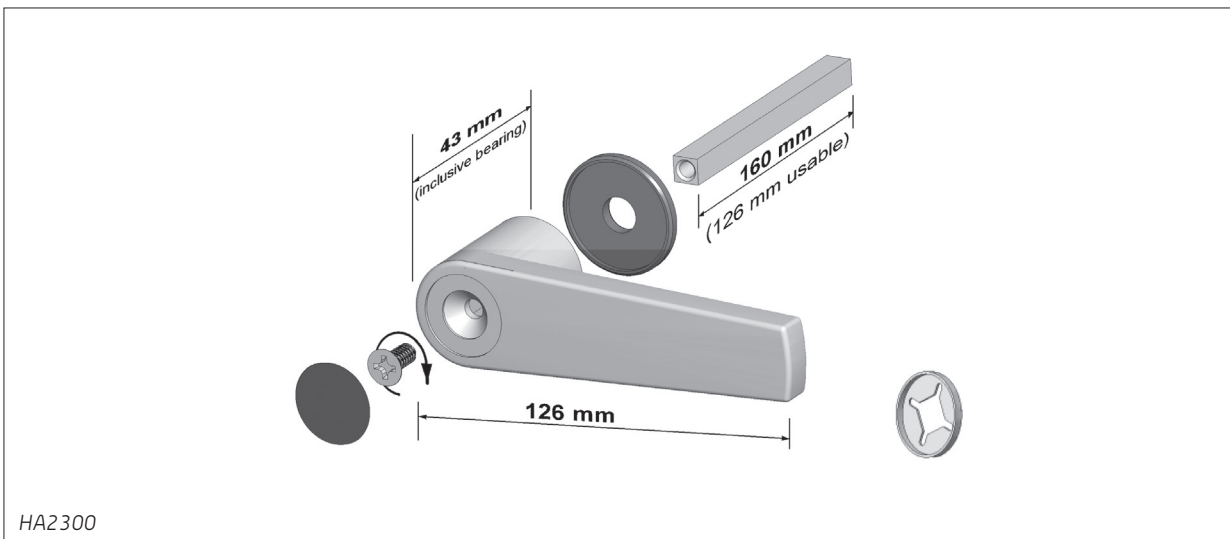

ST2030 / ST3030 / HA2300 / KL1540

Handles / Hängegriffe / Handgrepen

STXX30