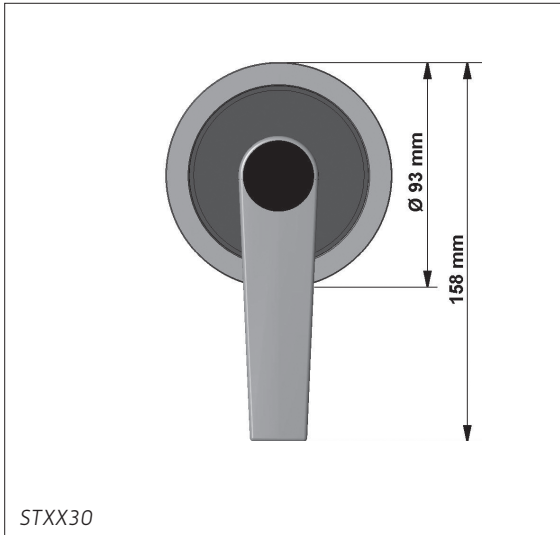

ST2030 / ST3030 / HA2300 / KL1540

Handles / Hängegriffe / Handgrepen