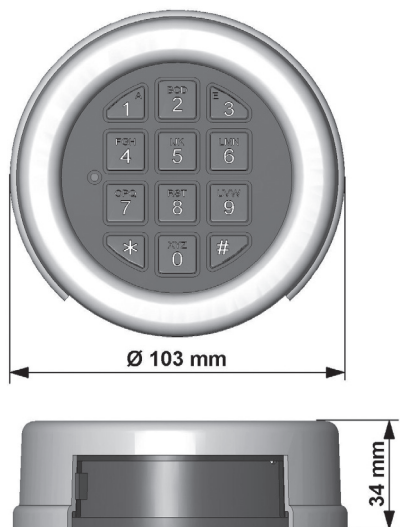

AL2010 / AL2020 / AL2030

Alpha 1 Electronic entries / Claviers électroniques Alpha 1 / Alpha 1 Elektronische toetsenborden