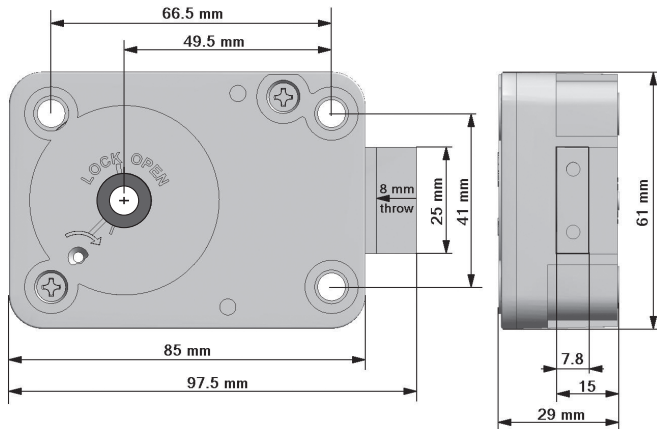

ML6785

Mechanical Safe Lock / Serrures à combinaison mécanique / Mechanisch combinatieslot

MECHANICS / MECHANIK / MECHANISCH		
EN	Opening	manually
	Locking	manually
	Blocking element	3-wheels
	Manipulation-proof	Yes
	Mounting dimensions	Standard
FR	Ouverture	Manuellement
	Fermeture	Manuellement
	Élément de blocage	3-disques
	Manipulation à l'épreuve	Oui
	Dimensions de montage	Standard
NL	Openen	handmatig
	Sluiten	handmatig
	Blokkeer element	3-schijfs combinatie
	Manipulatie-proof	Ja
	Bevestigingsmaten	Standaard

2022.01 Errors and modifications reserved / Sous réserve de modifications et d'erreurs / Fouten en wijzigingen voorbehouden.