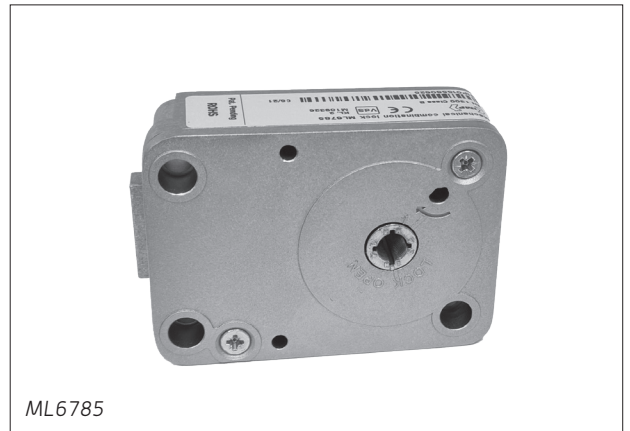

## 8. Mechanical Safe Locks and Dials / Serrures et combinaisons mécaniques / Mechanische kluisloten en knoppen

#### Mechanical Safe Lock / Serrures à combinaison mécaniques / Mechanisch combinatieslot

- EN** ML6785 is a manipulation proof 3-wheel combination lock which is easy to mount. The ML6785 is suitable for dials with a round spindle  $\varnothing$  8 mm.
- FR** ML6785 est une serrure mécanique à combinaison à 3 disques inviolable qui est facile à monter. La ML6785 convient aux boutons à tige ronde  $\varnothing$  8 mm.
- NL** De ML6785 is een manipulatiebestendig 3-schijfs combinatieslot dat eenvoudig te monteren is. De ML6785 is geschikt voor knoppen met een ronde spindel  $\varnothing$  8 mm.

#### TO BE COMBINED WITH / À COMBINER AVEC / TE COMBINEREN MET

		<b>ML6785</b>
<b>EN</b>	The ML6740 and ML6785 can be used in combination with the following dials:	<ul style="list-style-type: none"> <li style="width: 50%;">• KL1070</li> <li style="width: 50%;">• MD2190</li> <li style="width: 50%;">• KL1570</li> <li style="width: 50%;">• MD4890</li> <li style="width: 50%;">• ST2070</li> <li style="width: 50%;">• MD6090</li> <li style="width: 50%;">• ST3070</li> <li style="width: 50%;">• MD7090</li> <li style="width: 50%;">• ST3570</li> <li style="width: 50%;">• CS1790</li> </ul>
<b>FR</b>	Le ML6785 peut être combiné avec les combinaisons suivantes :	
<b>NL</b>	De ML6740 en ML6785 kan gecombineerd worden met de volgende draaiknoppen:	