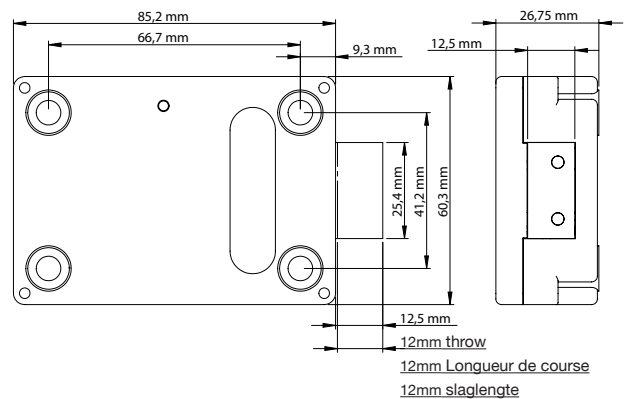

1. Electronic Safe Locks / Serrures électroniques pour coffres forts / Elektronische kluisloten

Tantum Basic / Tantum Basic anti drill / Tantum MLS / Tantum MLS anti drill Motor lock / Serrures motorisées / Motorslot

1. **EN** The motorlock has four variants:
2. **Tantum Basic,**
     Motor lock with basic software
   - **Tantum Basic anti drill,**
     Motor lock with basic software and anti drill protection
   - **Tantum MLS,**
     Motor lock with multi level software
   - **Tantum MLS anti drill,**
     Motor lock with multi level software and anti drill protection

1. **FR** La serrure motorisée a 4 variantes:
2. **Tantum Basic,**
     Serrure motorisée avec logiciel Basic
   - **Tantum Basic anti drill,**
     Serrure motorisée avec logiciel Basic avec protection de perçage
   - **Tantum MLS,**
     Serrure motorisée avec logiciel Multi Level Software
   - **Tantum MLS anti drill,**
     Serrure motorisée avec logiciel Multi Level Software avec protection de perçage

1. **NL** Het motorslot kent vier varianten:
2. **Tantum Basic,**
     Motorslot met basic software
   - **Tantum Basic met boorbescherming,**
     Motorslot met basic software en boorbescherming
   - **Tantum MLS,**
     Motorslot met multi level software
   - **Tantum MLS met boorbescherming,**
     Motorslot met multi level software en boorbescherming

TO BE COMBINED WITH / À COMBINER AVEC / TE COMBINEREN MET

EN	Tantum Basic, Tantum Basic anti drill and Tantum MLS, Tantum MLS anti drill are compatible with the following entry-units:	• AL20xx • AL30xx • Alpha II LED • BR5010 • DE20xx • EC10xx • Echo Basic • Echo Advance • EK50xx • ST40xx
FR	Les Tantum Basic, Tantum Basic anti drill, Tantum MLS et Tantum MLS anti drill peuvent être combinées avec les claviers suivants:	
NL	Tantum Basic, Tantum Basic anti drill, Tantum MLS en Tantum MLS anti drill zijn te combineren met de volgende toetsenborden:	

CERTIFICATES / CERTIFICATS / CERTIFICATEN

Tantum Basic / Tantum Basic anti drill / Tantum MLS / Tantum MLS anti drill

VdS	Klasse 2
SBSC	Class B (SS3880:2015)
A2P	Class B
EN 1300	Class B
IMP	Klasa wyrobu –B

ACCESSORIES / ACCESSOIRES / ACCESSOIRES

	EN	FR	NL
283	Mounting plate	Plaque de montage	Montageplaat