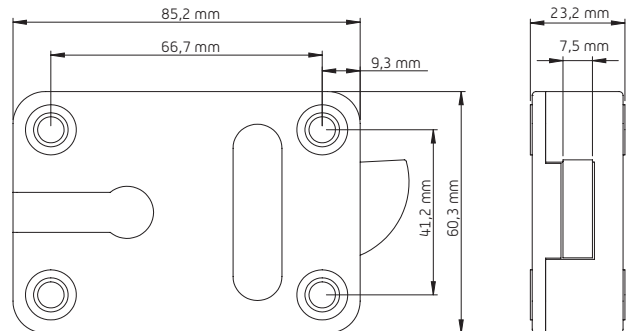

1. Electronic Safe Locks / Serrures électroniques pour coffres forts / Elektronische kluisloten

RevoBolt Basic / RevoBolt MLS

RevoBolt electronic locks / RevoBolt Serrures électronique pêne oscillant / RevoBolt elektronische sloten

- **EN** • RevoBolt Basic lock with basic software
  • RevoBolt MLS lock with multi level software
- **FR** • RevoBolt Basic Serrure électronique de base munie pêne oscillant.
  • RevoBolt MLS Serrure électronique pêne oscillant avec logiciel Multi Level Software
- **NL** • RevoBolt Basic slot met basic software
  • RevoBolt MLS slot met multi level software

TO BE COMBINED WITH / À COMBINER AVEC / TE COMBINEREN MET

EN	The RevoBolt Basic and RevoBolt MLS can be combined with the following entry-units:	• AL20xx	• DE20xx	• EK50xx
FR	Les RevoBolt Basic et RevoBolt MLS peuvent être combinées avec les claviers suivants:	• AL30xx	• EC10xx	• ST40xx
NL	De RevoBolt Basic en RevoBolt MLS zijn te combineren met de volgende toetsenborden:	• Alpha II LED	• Echo Basic	
		• BR5010	• Echo Advance	

CERTIFICATES / CERTIFICATS / CERTIFICATEN

RevoBolt Basic / RevoBolt MLS

VdS	Klasse 2
SBSC	Class B [SS3880:2015]
A2P	Class B
EN 1300	Class B
IMP	Klasa wyrobu –B

ACCESSORIES / ACCESSOIRES / ACCESSOIRES

	EN	FR	NL
283	Mounting plate	Plaque de montage	Montageplaat