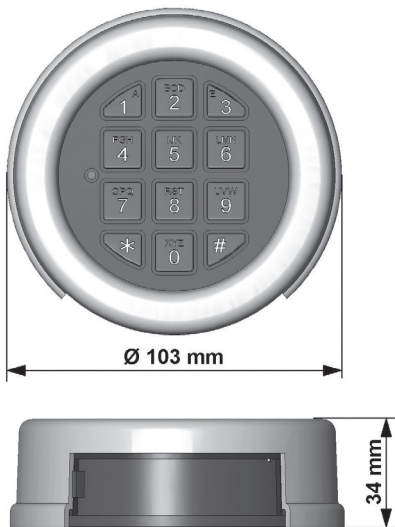

AL2010 / AL2020 / AL2030

Alpha 1 Electronic entries / Claviers électroniques Alpha 1 / Alpha 1 Elektronische toetsenborden

- EN**
 - AL2010 Metal housing chrome, rubber keys, with integrated battery compartment
 - AL2020 ABS housing chrome, rubber keys, with integrated battery compartment
 - AL2030 ABS housing black, rubber keys, with integrated battery compartment
- FR**
 - AL2010 Boîtier en métal chromé, touches en caoutchouc, avec logement de pile intégré
 - AL2020 Boîtier en ABS chromé, touches en caoutchouc, avec logement de pile intégré
 - AL2030 Boîtier en ABS noir, touches en caoutchouc, avec logement de pile intégré
- NL**
 - AL2010 Metalen behuizing chroom, rubber toetsen, met geïntegreerd batterijvak
 - AL2020 ABS behuizing chroom, rubber toetsen, met geïntegreerd batterijvak
 - AL2030 ABS behuizing zwart, rubber toetsen, met geïntegreerd batterijvak

TO BE COMBINED WITH / À COMBINER AVEC / TE COMBINEREN MET

EN	The Alpha 1 entries can be combined with the following electronic locks:	<ul style="list-style-type: none"> • EM2020 • EM3020 • EM3520* • EM4020* <ul style="list-style-type: none"> • EM2050 • EM3050 • EM3550* • EM4050* <p>* With AC9090 / Avec AC9090 / Met AC9090</p>
FR	Les claviers Alpha 1 peuvent être combinés avec les serrures suivantes:	
NL	De Alpha 1 toetsenborden zijn te combineren met de volgende sloten:	
No Dallas key function possible / Ne permet pas la fonction de clé Dallas / Geen Dallas key functie mogelijk		

AL2010 / AL2020 / AL2030

Alpha 1 Electronic entries / Claviers électroniques Alpha 1 / Alpha 1 Elektronische toetsenborden

ACCESSORIES / ACCESSOIRES / ACCESSOIRES

AC9090

EN Rotating back plate for Alpha input units.
For 6,25x6,25 mm square spindle.