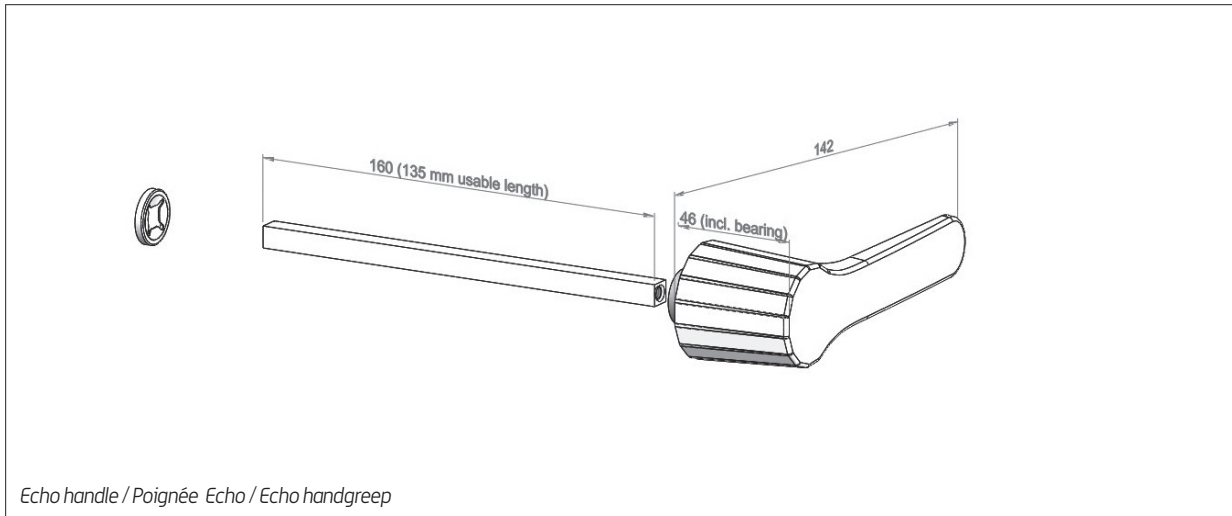

Echo handle / Poignée Echo / Echo handgreep Handles / Poignées / Handgrepen

- EN** Echo handle, metal mat chrome. With the for Echo characteristic ribbed edge. The handle is fitted with an 8x8 mm square shaft to drive a boltwork. The shaft has a total length of 160 mm of which is to use 135 mm.
- FR** Poignée Echo en métal chromé mat. Avec un bord côtelé caractéristique propre pour l'Echo. La poignée est munie d'une tige carrée de 8x8 mm qui commande le pêne. La tige a une longueur totale de 160 mm dont 135 mm sont utilisables.
- NL** Echo handgreep, metaal mat chroom. Met voor de Echo karakteristieke geribbelde rand. De handgreep heeft een 8x8 mm vierkante spindel die de schoot bedient. De spindel heeft een totale lengte van 160 mm. Hiervan is 135 mm te gebruiken.

Echo handle / Poignée Echo / Echo handgreep

Echo handle / Poignée Echo / Echo handgreep

Handles / Poignées / Handgrepen

All measurements in mm / Toutes les dimensions en mm / Alle afmetingen in mm