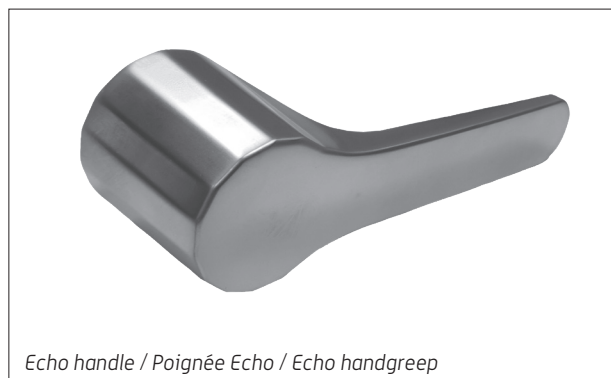

Echo handle / Poignée Echo / Echo handgreep Handles / Poignées / Handgrepen

- EN** Echo handle, metal mat chrome. With the for Echo characteristic ribbed edge. The handle is fitted with an 8x8 mm square shaft to drive a boltwork. The shaft has a total length of 160 mm of which is to use 135 mm.
- FR** Poignée Echo en métal chromé mat. Avec un bord côtelé caractéristique propre pour l'Echo. La poignée est munie d'une tige carrée de 8x8 mm qui commande le pêne. La tige a une longueur totale de 160 mm dont 135 mm sont utilisables.
- NL** Echo handgreep, metaal mat chroom. Met voor de Echo karakteristieke geribbelde rand. De handgreep heeft een 8x8 mm vierkante spindel die de schoot bedient. De spindel heeft een totale lengte van 160 mm. Hiervan is 135 mm te gebruiken.

Echo handle / Poignée Echo / Echo handgreep

Echo handle / Poignée Echo / Echo handgreep

Handles / Poignées / Handgrepen

All measurements in mm / Toutes les dimensions en mm / Alle afmetingen in mm