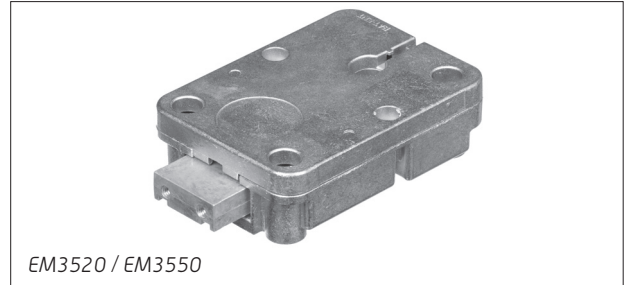

1. Electronic Safe Locks / Serrures électroniques pour coffres forts / Elektronische kluisloten

EM3520 / EM3550

Straightbolt electronic locks / Serrures électroniques Straightbolt / Straightbolt elektronische sloten

- EN** • EM3520 Straightbolt lock with basic software
• EM3550 Straightbolt lock with multi level software
- FR** • EM3520 Serrure électronique de base munie d'un Straightbolt (pêne dormant)
• EM3550 Serrure électronique Straightbolt pêne dormant avec logiciel Multi Level Software
- NL** • EM3520 Straightbolt slot met basic software
• EM3550 Straightbolt slot met multi level software

OPTIONS / OPTIONS / OPTIES

EN	EM3520 S Straightbolt lock with bolt switch with external cable EM3550 S Straightbolt lock with bolt switch with external cable
FR	EM3520 S Serrure électronique de base Straightbolt pêne dormant avec commutateur de verrouillage et câble externe EM3550 S Serrure électronique Straightbolt pêne dormant avec logiciel Multi Level Software avec commutateur de verrouillage et câble externe
NL	EM3520 S Straightbolt slot met schootschakelaar met externe kabel EM3550 S Straightbolt slot met schootschakelaar met externe kabel

TO BE COMBINED WITH / À COMBINER AVEC / TE COMBINEREN MET

EN	The EM3520 and EM3550 can be combined with the following entry-units:	<ul style="list-style-type: none"> • Alpha • Bravo • Delta • Echo 	<ul style="list-style-type: none"> • EuroClass • Series EuroLine • T6530 toutes les versions
FR	Les EM3520 et EM3550 peuvent être combinées avec:		
NL	De EM3520 en EM3550 zijn te combineren met de volgende toetsenborden:		