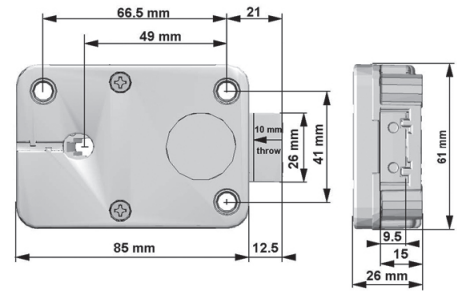

- EN** • EM3520 Straightbolt lock with basic software
• EM3550 Straightbolt lock with multi level software
- FR** • EM3520 Serrure électronique de base munie d'un Straightbolt (pêne dormant)
• EM3550 Serrure électronique Straightbolt pêne dormant avec logiciel Multi Level Software
- NL** • EM3520 Straightbolt slot met basic software
• EM3550 Straightbolt slot met multi level software

OPTIONS / OPTIONS / OPTIES

EN	EM3520 S Straightbolt lock with bolt switch with external cable EM3550 S Straightbolt lock with bolt switch with external cable
FR	EM3520 S Serrure électronique de base Straightbolt pêne dormant avec commutateur de verrouillage et câble externe EM3550 S Serrure électronique Straightbolt pêne dormant avec logiciel Multi Level Software avec commutateur de verrouillage et câble externe
NL	EM3520 S Straightbolt slot met schootschakelaar met externe kabel EM3550 S Straightbolt slot met schootschakelaar met externe kabel

EM3520 / EM3550
Straightbolt electronic locks / Serrures électroniques Straightbolt / Straightbolt elektronische sloten

MECHANICS / MÉCANIQUE / MECHANISCH			
		EM3520 / EM3520 S	EM3550 / EM3550 S
EN	Opening	Manually	Manually
	Locking	Manually	Manually
	Blocking element	Motor	Motor
	Mounting dimensions	Standard	Standard
	Possible mounting positions	4	4
FR	Ouverture	Manuel	Manuel
	Fermeture	Manuel	Manuel
	Élément de blocage	Moteur	Moteur
	Dimensions de montage	Standard	Standard
	Positions de montage possibles	4	4
NL	Openen	Handmatig	Handmatig
	Sluiten	Handmatig	Handmatig
	Blokkeer element	Motor	Motor
	Bevestigingsmaten	Standaard	Standaard
	Mogelijke montageposities	4	4