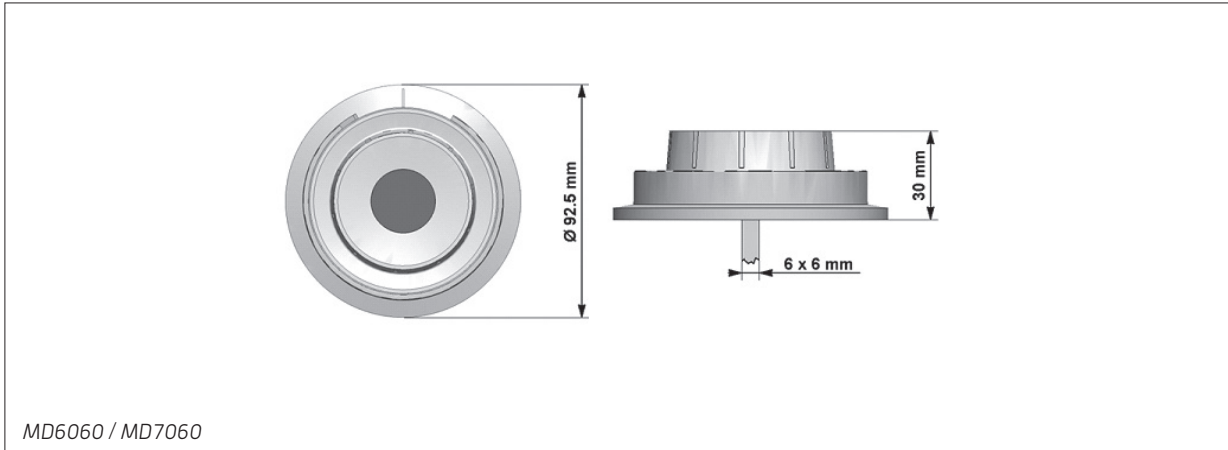

Technical information / Information technique / Technische informatie

MD4810 / MD4819 / MD4890 / MD4899 / MD6060 / MD7060 / MD7090
Mechanical dials / Combinaisons mécaniques / Mechanische draaiknoppen

2016.02 Errors and modifications reserved / Sous réserve de modifications et d'erreurs / Fouten en wijzigingen voorbehouden.