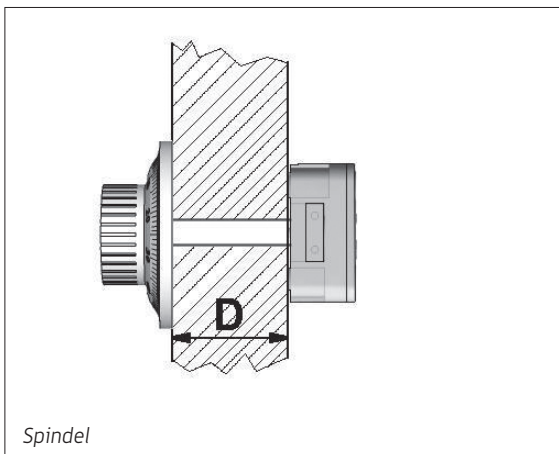

Technical information / Information technique / Technische informatie

MD4810 / MD4819 / MD4890 / MD4899 / MD6060 / MD7060 / MD7090
Mechanical dials / Combinaisons mécaniques / Mechanische draaiknoppen

2016.02 Errors and modifications reserved / Sous réserve de modifications et d'erreurs / Fouten en wijzigingen voorbehouden.