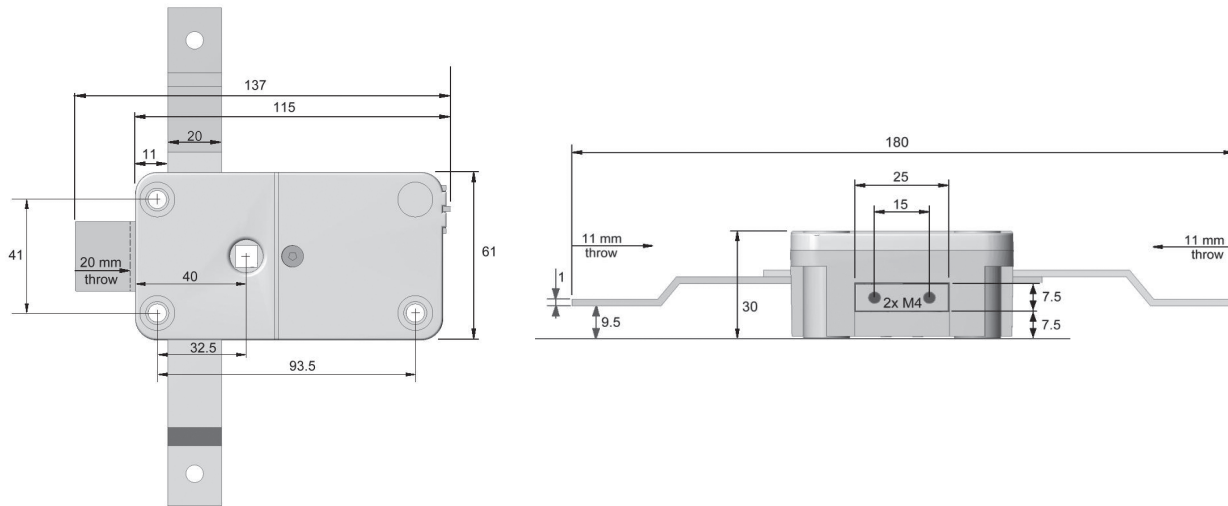

EM 1620

DirectDrive / DirectDrive / DirectDrive

EN For 8x8 mm square spindle (■)

FR Pour une tige carrée de 8x8 mm (■)

NL Voor 8x8 mm vierkante spindel (■)

ELECTRONICS / ELECTRONIQUE / ELEKTRONISCH

EN	Power supply	9V Alkaline Duracell Procell- or Energizer battery	
EN	Software	Codes	2 (6 digits)
		Manager Codes	1
		User Codes	1
		Battery low signal	Yes
		Manipulation protection	5 minute lockout after 4 consecutive wrong codes
		Time delay	Yes
FR	Alimentation électrique	Pile ALCALINE de 9V Duracell Procell ou Energizer.	
FR	Logiciel	Codes	2 (6 chiffres)
		Codes Manager	1
		Codes Utilisateurs	1
		Signal pile faible	Oui
		Protection contre la manipulation	5 minutes de pénalisation après 4 codes incorrects consécutifs
		Temporisation	Oui
NL	Stroomvoorziening	9V Alkaline Duracell Procell- or Energizer batterij	
NL	Software	Codes	2 (6 digits)
		Managercodes	1
		Gebruikers codes	1
		Signaal zwakke batterij	Ja
		Manipulatieblokkering	Na 4 foutieve ingaves, 5 minuten blokkeerperiode
		Openingsvertraging	Ja

2016.02 Errors and modifications reserved / Sous réserve de modifications et d'erreurs / Fouten en wijzigingen voorbehouden.