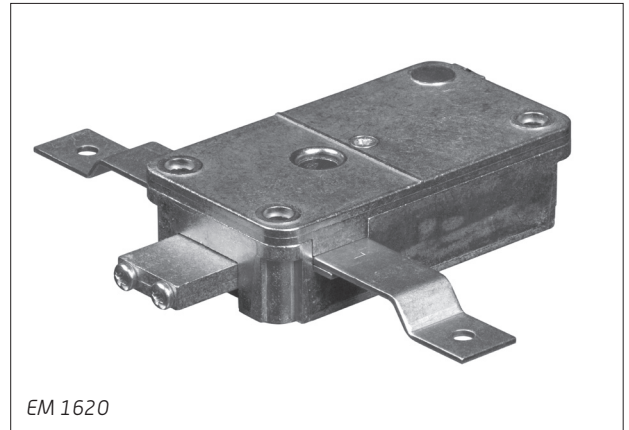

1. Electronic Safe Locks / Serrures électroniques pour coffres forts / Elektronische kluisloten

EM 1620

DirectDrive / DirectDrive / DirectDrive

- EN EM1620 3-point deadbolt lock with basic software
- FR EM1620 Serrure de coffre électronique de base avec pêne dormant et un système de fermeture à 3 points.
- NL EM1620 3-punt deadbolt slot met basic software

EM 1620

TO BE COMBINED WITH / À COMBINER AVEC / TE COMBINEREN MET

EN	The EM1620 can be combined with the following entries:	<ul style="list-style-type: none"> • EuroClass • Series EuroLine
FR	L'EM1620 peut être combinée avec les claviers suivants:	
NL	De EM1620 is te combineren met de volgende toetsenborden:	

EM 1620

DirectDrive / DirectDrive / DirectDrive

EN For 8x8 mm square spindle (■)

FR Pour une tige carrée de 8x8 mm (■)

NL Voor 8x8 mm vierkante spindel (■)

ELECTRONICS / ELECTRONIQUE / ELEKTRONISCH

EN	Power supply	9V Alkaline Duracell Procell- or Energizer battery	
EN	Software	Codes	2 (6 digits)
		Manager Codes	1
		User Codes	1
		Battery low signal	Yes
		Manipulation protection	5 minute lockout after 4 consecutive wrong codes
		Time delay	Yes
FR	Alimentation électrique	Pile ALCALINE de 9V Duracell Procell ou Energizer.	
FR	Logiciel	Codes	2 (6 chiffres)
		Codes Manager	1
		Codes Utilisateurs	1
		Signal pile faible	Oui
		Protection contre la manipulation	5 minutes de pénalisation après 4 codes incorrects consécutifs
		Temporisation	Oui
NL	Stroomvoorziening	9V Alkaline Duracell Procell- or Energizer batterij	
NL	Software	Codes	2 (6 digits)
		Managercodes	1
		Gebruikers codes	1
		Signaal zwakke batterij	Ja
		Manipulatieblokkering	Na 4 foutieve ingaves, 5 minuten blokkeerperiode
		Openingsvertraging	Ja