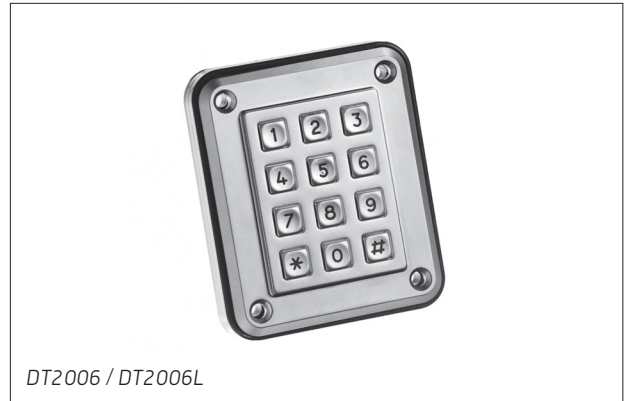

DT2006 / DT2006L

Outdoor electronic entry / Claviers électroniques pour l'extérieur / Elektronisch outdoor toetsenbord

- EN** DT2006 and the DT2006L are used in outdoor environments. They are rated in IP 67 / IK 10 (DT2006) and IP 67 / IK 9 (DT2006L) respectively. With integrated emergency power.
- FR** Les claviers DT 2006 et DT2006L ont été conçus pour utilisation à l'extérieur et sont classifiés IP 67 / IK 10 (DT2006) et IP 67 / IK 9 (DT2006L). Le clavier est muni d'une alimentation de secours intégrée.
- NL** DT2006 en DT2006L worden buiten gebruikt. Ze zijn geclassificeerd in IP 67 / IK 10 (DT2006) en IP 67 / IK 9 (DT2006L). Met geïntegreerde noodbestrooming.

- EN**
 - DT2006 Metal housing mat chrome
Battery compartment with lock connection required
 - DT2006L ABS housing mat chrome
Battery compartment with lock connection required
- FR**
 - DT2006 Boîtier en métal, chromé mat
Un boîtier de batterie séparé avec une connexion de serrure est nécessaire.
 - DT2006L Boîtier en ABS, chromé mat
Un boîtier de batterie séparé avec une connexion de serrure est nécessaire.
- NL**
 - DT2006 Metaal behuizing mat chroom
Batterijvak met slotaansluiting benodigd
 - DT2006L ABS behuizing mat chroom
Batterijvak met slotaansluiting benodigd

TO BE COMBINED WITH / À COMBINER AVEC / TE COMBINEREN MET

EN	The DT2006 / DT2006 L entry can be combined with the following electronic locks:	
FR	Les claviers DT2006 / DT2006L peuvent être combinés avec les serrures suivantes:	<ul style="list-style-type: none"> <li style="width: 50%;">• EM2020 <li style="width: 50%;">• EM2050 <li style="width: 50%;">• EM2520 <li style="width: 50%;">• EM3050 <li style="width: 50%;">• EM3020 <li style="width: 50%;">• EM3055
NL	Het DT2006 / DT2006L toetsenbord is te combineren met de volgende sloten:	
	No Dallas key function possible / Ne permet pas la fonction de clé Dallas / Geen Dallas key functie mogelijk	