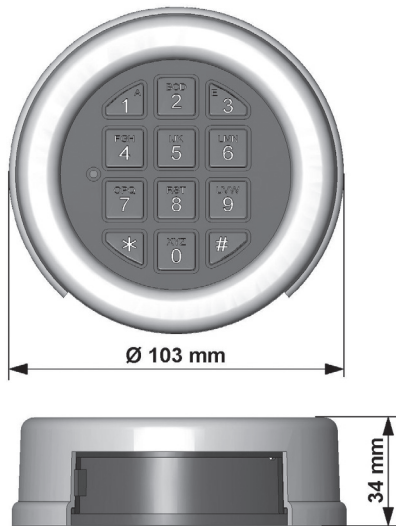

AL2010 / AL2020 / AL2030

Alpha 1 Electronic entries / Claviers électroniques Alpha 1 / Alpha 1 Elektronische toetsenborden