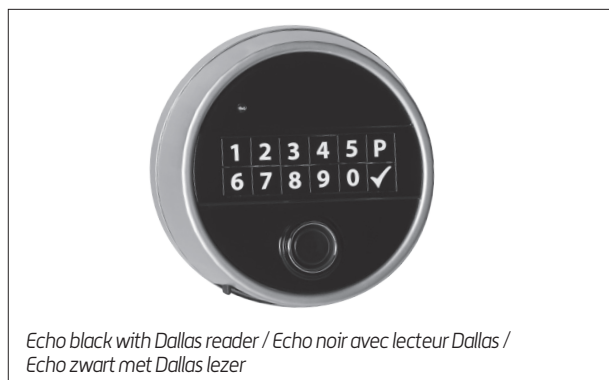

Echo

Echo Electronic entries / Claviers électroniques Echo / Echo Elektronische toetsenborden

- EN** The Echo entry unit can be mounted both fixed and turnable without additional accessories and is available in four variants:
- Metal housing mat chrome, white front with hard plastic keyboard and integrated battery compartment
 - Metal housing mat chrome, black front with hard plastic keyboard and integrated battery compartment
 - Metal housing mat chrome, white front with hard plastic keyboard with integrated battery compartment and Dallas reader
 - Metal housing mat chrome, black front with hard plastic keyboard with integrated battery compartment and Dallas reader

TO BE COMBINED WITH / À COMBINER AVEC / TE COMBINEREN MET

EN The Echo entry units can be combined with the following electronic locks:

- EM2020
- EM2050
- EM2520
- EM3020
- EM3050
- EM3055
- EM3520
- EM3550
- EM4020
- EM4050

FR L'écho peut être combiné avec les serrures électroniques suivantes :

NL Het Echo toetsenbord kan gecombineerd worden met de volgende elektronische sloten:

Echo white / Echo blanc / Echo wit

Echo black / Echo noir / Echo zwart

Echo white with Dallas reader / Echo blanc avec lecteur Dallas / Echo wit met Dallas lezer

Echo black with Dallas reader / Echo noir avec lecteur Dallas / Echo zwart met Dallas lezer

Echo

Echo Electronic entries / Claviers électroniques Echo / Echo Elektronische toetsenborden