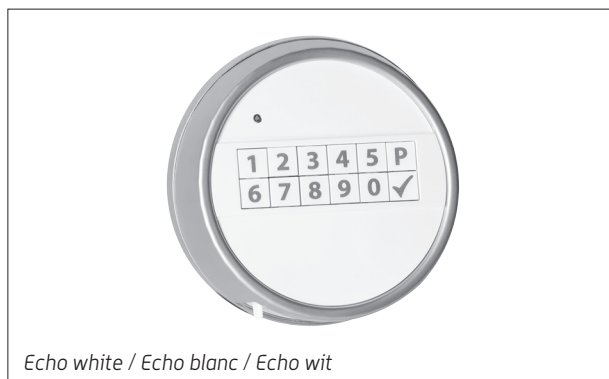

1. **NL** Het Echo toetsenbord kan zonder extra accessoires, zowel vast als draaibaar gemonteerd worden en is verkrijgbaar in vier varianten:
2. Metalen behuizing mat chroom, wit toetsenbord met hard kunststof toetsen en een geïntegreerd batterijvak
   - Metalen behuizing mat chroom, zwart toetsenbord met hard kunststof toetsen en een geïntegreerd batterijvak
   - Metalen behuizing mat chroom, wit toetsenbord met hard kunststof toetsen, geïntegreerd batterijvak en Dallas lezer
   - Metalen behuizing mat chroom, zwart toetsenbord met hard kunststof toetsen, geïntegreerd batterijvak en Dallas lezer

TO BE COMBINED WITH / À COMBINER AVEC / TE COMBINEREN MET

EN The Echo entry units can be combined with the following electronic locks:

- EM2020
- EM2050
- EM2520
- EM3020
- EM3050
- EM3055
- EM3520
- EM3550
- EM4020
- EM4050

FR L'écho peut être combiné avec les serrures électroniques suivantes :

NL Het Echo toetsenbord kan gecombineerd worden met de volgende elektronische sloten: