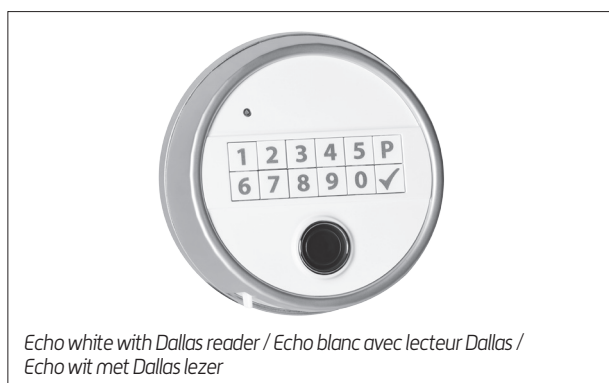

Echo

Echo Electronic entries / Claviers électroniques Echo / Echo Elektronische toetsenborden

- EN** The Echo entry unit can be mounted both fixed and turnable without additional accessories and is available in four variants:
- Metal housing mat chrome, white front with hard plastic keyboard and integrated battery compartment
 - Metal housing mat chrome, black front with hard plastic keyboard and integrated battery compartment
 - Metal housing mat chrome, white front with hard plastic keyboard with integrated battery compartment and Dallas reader
 - Metal housing mat chrome, black front with hard plastic keyboard with integrated battery compartment and Dallas reader

TO BE COMBINED WITH / À COMBINER AVEC / TE COMBINEREN MET

EN The Echo entry units can be combined with the following electronic locks:

- EM2020
- EM2050
- EM2520
- EM3020
- EM3050
- EM3055
- EM3520
- EM3550
- EM4020
- EM4050

FR L'écho peut être combiné avec les serrures électroniques suivantes :

NL Het Echo toetsenbord kan gecombineerd worden met de volgende elektronische sloten:

Echo white / Echo blanc / Echo wit

Echo black / Echo noir / Echo zwart

Echo white with Dallas reader / Echo blanc avec lecteur Dallas / Echo wit met Dallas lezer

Echo black with Dallas reader / Echo noir avec lecteur Dallas / Echo zwart met Dallas lezer

Echo

Echo Electronic entries / Claviers électroniques Echo / Echo Elektronische toetsenborden