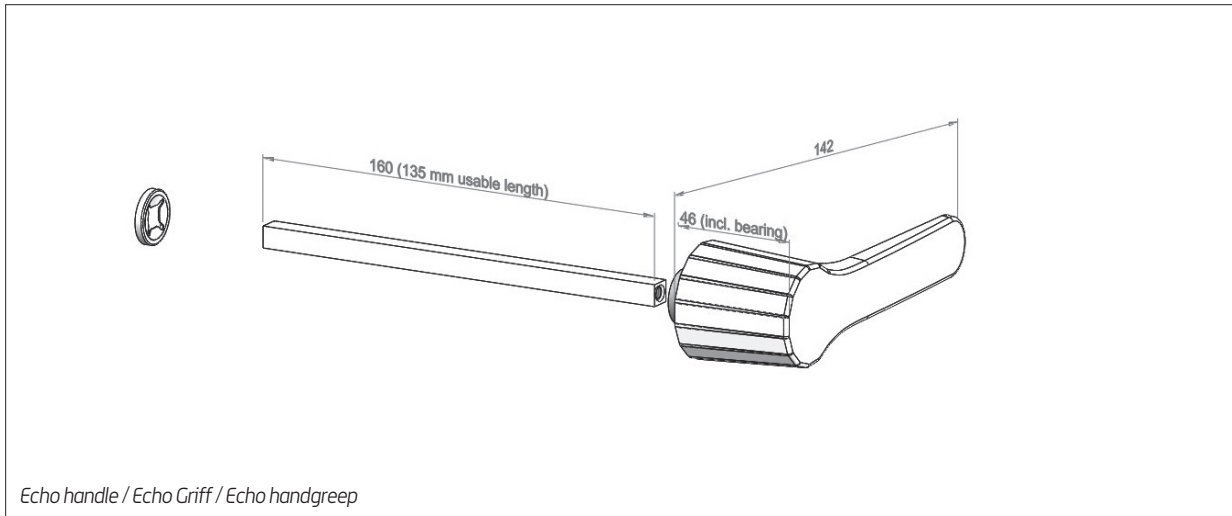

Echo handle / Echo Griff / Echo handgreep Handles / Hängegriffe / Handgrepen

- EN** Echo handle, metal mat chrome. With the for Echo characteristic ribbed edge. The handle is fitted with an 8x8 mm square shaft to drive a boltwork. The shaft has a total length of 160 mm of which is to use 135 mm.
- DE** Echo Griff, Metall matt chrom mit dem für Echo typischen geriffeltem Rand. Der Echo Griff ist ausgerüstet mit einer 8x8 mm Vierkantspindel als Riegelwerksantrieb. Die Spindel hat eine Gesamtlänge von 160 mm, wovon 135 mm nutzbar sind.
- NL** Echo handgreep, metaal mat chroom. Met voor de Echo karakteristieke geribbelde rand. De handgreep heeft een 8x8 mm vierkante spindel die de schoot bedient. De spindel heeft een totale lengte van 160 mm. Hiervan is 135 mm te gebruiken.

Echo handle / Echo Griff / Echo handgreep

Technical information / Technische Informationen / Technische informatie

Echo handle / Echo Griff / Echo handgreep Handles / Hängegriffe / Handgrepen

All measurements in mm / Alle Abmessungen in mm / Alle afmetingen in mm