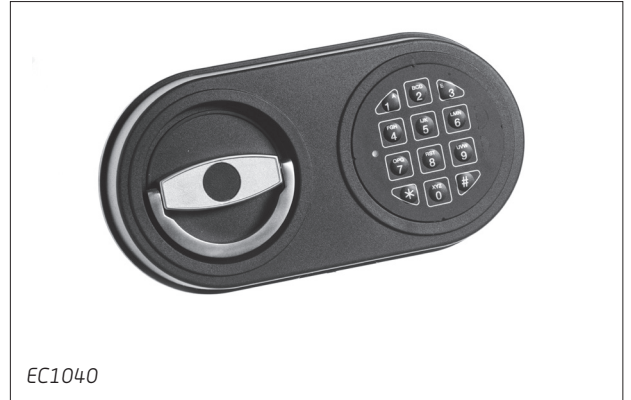

EC1040

Euroline Electronic entry with pull handle / Euroline Elektronische Eingabeeinheit mit Klappgriff / Euroline Elektronisch toetsenbord met klappgreep

- EN EC1040 ABS housing black, metal pull handle, black foil keypad, with integrated battery compartment
- DE EC1040 ABS-Gehäuse schwarz, schwarze Folientasten, Metall-Klappgriff, mit integriertem Batteriefach
- NL EC1040 ABS behuizing zwart, zwarte folietoetsen, klappgreep metaal, met geïntegreerd batterijvak

EC1040

TO BE COMBINED WITH / KOMBINIERBAR MIT / TE COMBINEREN MET

EN	The Euroline EC1040 entry can be combined with the following electronic locks:	• EM1620	And every electronic lock mounted in a boltwork.
DE	Die Euroline EC1040 Eingabeeinheit ist kombinierbar mit folgenden Schlössern:		Und allen elektronischen Schlössern, die in einem Riegelwerk verbaut sind.
NL	Het Euroline EC1040 toetsenbord is te combineren met de volgende sloten:		En alle elektronische sloten die in een regelwerk gebouwd zijn.
	No Dallas key function possible / Keine Dallas Key Funktion möglich / Geen Dallas key functie mogelijk		

Technical information / Technische Informationen / Technische informatie

EC1040

Euroline Electronic entry with pull handle / Euroline Elektronische Eingabeeinheit mit Klappgriff /
Euroline Elektronisch toetsenbord met klappgreep