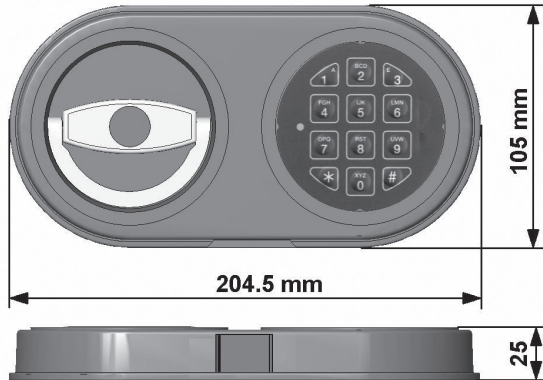

EC1040

Euroline Electronic entry with pull handle / Euroline Elektronische Eingabeeinheit mit Klappgriff / Euroline Elektronisch toetsenbord met klappgreep

- EN EC1040 ABS housing black, metal pull handle, black foil keypad, with integrated battery compartment
- DE EC1040 ABS-Gehäuse schwarz, schwarze Folientasten, Metall-Klappgriff, mit integriertem Batteriefach
- NL EC1040 ABS behuizing zwart, zwarte folietoetsen, klappgreep metaal, met geïntegreerd batterijvak

EC1040

TO BE COMBINED WITH / KOMBINIERBAR MIT / TE COMBINEREN MET

EN	The Euroline EC1040 entry can be combined with the following electronic locks:	• EM1620	And every electronic lock mounted in a boltwork.
DE	Die Euroline EC1040 Eingabeeinheit ist kombinierbar mit folgenden Schlössern:		Und allen elektronischen Schlössern, die in einem Riegelwerk verbaut sind.
NL	Het Euroline EC1040 toetsenbord is te combineren met de volgende sloten:		En alle elektronische sloten die in een regelwerk gebouwd zijn.
	No Dallas key function possible / Keine Dallas Key Funktion möglich / Geen Dallas key functie mogelijk		

Technical information / Technische Informationen / Technische informatie

EC1040

Euroline Electronic entry with pull handle / Euroline Elektronische Eingabeeinheit mit Klappgriff /
Euroline Elektronisch toetsenbord met klappgreep