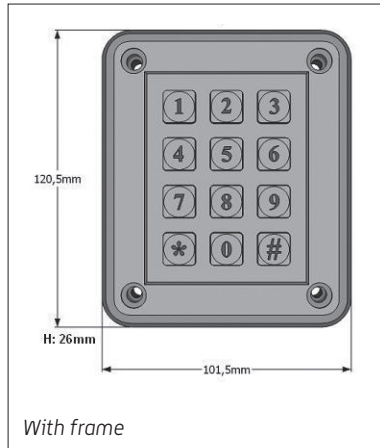

Technical information / Technische Informationen / Technische informatie

DT2006 / DT2006L

Outdoor electronic entry / Elektronische Outdoor Eingabeeinheit / Elektronisch outdoor toetsenbord

2016.02 Errors and modifications reserved / Irrtümer und Änderungen vorbehalten / Fouten en wijzigingen voorbehouden.