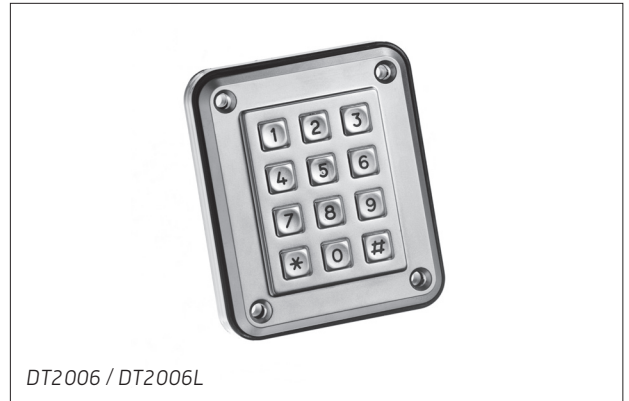

## DT2006 / DT2006L

Outdoor electronic entry / Elektronische Outdoor Eingabeeinheit / Elektronisch outdoor toetsenbord

- EN** DT2006 and the DT2006L are used in outdoor environments. They are rated in IP 67 / IK 10 (DT2006) and IP 67 / IK 9 (DT2006L) respectively. With integrated emergency power.
- DE** DT2006 und DT2006L werden im Außenbereich verwendet. Sie entsprechen den Schutzarten IP 67 / IK 10 (DT2006) und IP 67 / IK 9 (DT2006L). Mit integrierter Notbestromung.
- NL** DT2006 en DT2006L worden buiten gebruikt. Ze zijn geclassifi-ceerd in IP 67 / IK 10 (DT2006) en IP 67 / IK 9 (DT2006L). Met geïntegreerde noodbestroming.

DT2006 / DT2006L

- EN**
  - DT2006 Metal housing mat chrome  
Battery compartment with lock connection required
  - DT2006L ABS housing mat chrome  
Battery compartment with lock connection required
- DE**
  - DT2006 Metallgehäuse matt chrom  
Batteriefach mit Schlossanschluss erforderlich
  - DT2006L ABS-Gehäuse matt chrom  
Batteriefach mit Schlossanschluss erforderlich
- NL**
  - DT2006 Metaal behuizing mat chroom  
Batterijvak met slotaansluiting benodigd
  - DT2006L ABS behuizing mat chroom  
Batterijvak met slotaansluiting benodigd

### TO BE COMBINED WITH / KOMBINIERBAR MIT / TE COMBINEREN MET

<b>EN</b>	The DT2006 / DT2006 L entry can be combined with the following electronic locks:	
<b>DE</b>	Die Eingabeeinheit DT2006 / DT2006 L ist kombinierbar mit folgenden Schlössern:	<ul style="list-style-type: none"> <li>• EM2020</li> <li>• EM2520</li> <li>• EM3020</li> <li>• EM2050</li> <li>• EM3050</li> <li>• EM3055</li> </ul>
<b>NL</b>	Het DT2006 / DT2006L toetsenbord is te combineren met de volgende sloten:	
	No Dallas key function possible / Keine Dallas Key Funktion möglich / Geen Dallas key functie mogelijk	