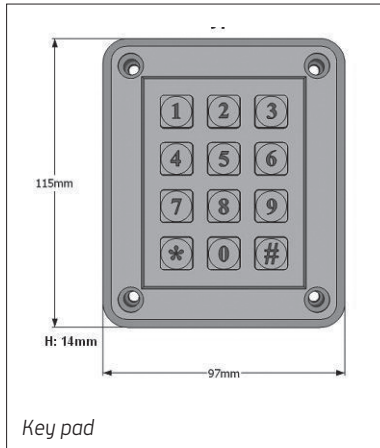

Technical information / Technische Informationen / Technische informatie

DT2006 / DT2006L

Outdoor electronic entry / Elektronische Outdoor Eingabeeinheit / Elektronisch outdoor toetsenbord

2016.02 Errors and modifications reserved / Irrtümer und Änderungen vorbehalten / Fouten en wijzigingen voorbehouden.