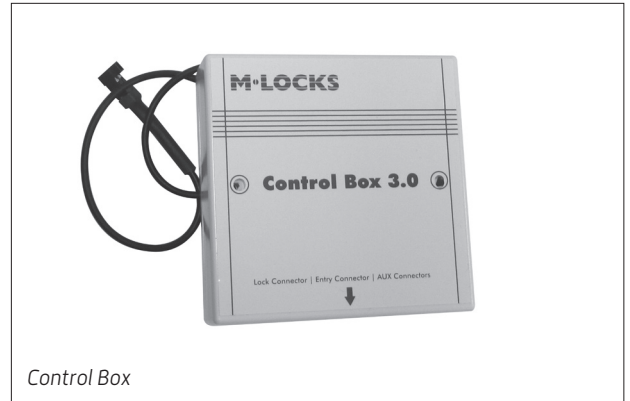

Control Box

- EN** Box with "intelligent" software to extend the functions of a basic lock.
- DE** Eine Box mit "intelligenter" Software, zur Erweiterung von Basic-Schlossfunktionen.
- NL** Box met "intelligente" software, voor uitbreiding van de functies van een basic slot.
- EN** For using the Control Box, you need Software pack 1, the audit and management software for the Control Box.
- DE** Die Control Box benötigt Software Pack 1, die Audit- und Managementsoftware für die Control Box.
- NL** Voor gebruik van de Control Box heeft u Software pack 1 nodig. De audit en managementsoftware voor de Control Box.

Control Box

TO BE COMBINED WITH / KOMBINIERBAR MIT / TE COMBINEREN MET

EN	The Control Box can be used to extend the functions of the following electronic locks:	
DE	Die Control Box kann die Funktionen der folgenden Schlösser erweitern:	<ul style="list-style-type: none"> <li style="width: 50%;">• EM1620 <li style="width: 50%;">• EM3020 <li style="width: 50%;">• EM2020 <li style="width: 50%;">• EM3520 <li style="width: 50%;">• EM2520 <li style="width: 50%;">• EM4020
NL	De Control Box kan gebruikt worden voor uitbreiding van de functies van de volgende sloten:	

PARTS / TEILE / ONDERDELEN

SOFTWARE PACK 1

EN	Audit and Management software
	Dallas key reader
	USB adapter
	Audit and setup key
	Time key
DE	Audit und Management Software
	Dallas Key Leser
	USB Adapter
	Audit und Setup Schlüssel
	Zeitschlüssel
NL	Audit en management Software
	Dalles key lezer
	USB adapter
	Audit en setup sleutel
	Tijdsleutel