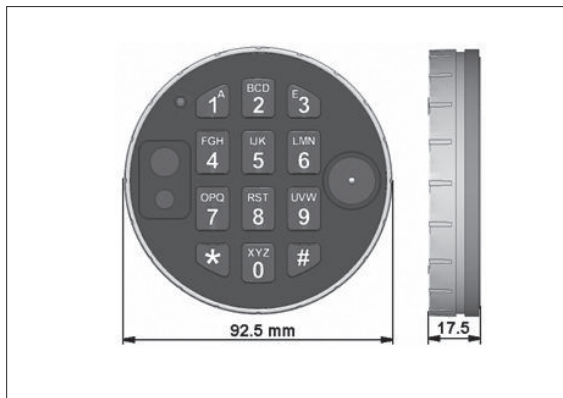

DE2010 / DE2030

Delta electronic entry / Delta Elektronische Eingabeeinheit / Delta Elektronisch toetsenbord

ST6065 / ST6070

EN Battery box for 9V block battery. Cable 43 cm with lock connector (batteries not included).