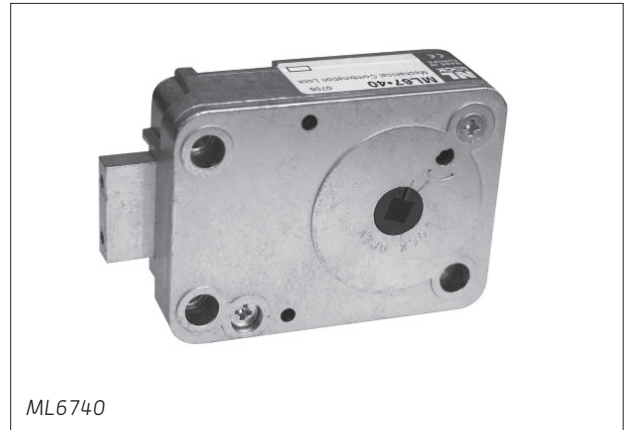

8. Mechanical Safe Locks and Dials / Mechanische Tresorschlösser und Drehknöpfe / Mechanische kluisloten en knoppen

ML6740 / ML6785

Mechanical Safe Lock / Mechanisches Kombinationsschloss / Mechanisch combinatieslot

- EN** ML6740 and ML6785 are manipulation proof 3-wheel combination locks which are easy to mount. The ML6740 works with a square 6 x 6 mm shaft as spindle. The ML6785 is suitable for dials with a round spindle Ø 8 mm.
- DE** Die ML6740 und ML6785 sind manipulationssichere, einfach zu montierende 3-Scheiben Kombinationsschlösser. Die ML6740 ist geeignet für 6 x 6 mm Vierkantspindel. Die ML6785 ist geeignet für Drehknöpfe mit Ø 8 mm Rundspindel.
- NL** De ML6740 en ML6785 zijn manipulatiebestendige 3-schijfs combinatiesloten die eenvoudig te monteren zijn. De ML6740 heeft een vierkante spindelopening voor spindels 6 x 6 mm. De ML6785 is geschikt voor knoppen met een ronde spindel Ø 8 mm.

ML6740

TO BE COMBINED WITH / KOMBINIERBAR MIT / TE COMBINEREN MET

		ML6740	ML6785
EN	The ML6740 and ML6785 can be used in combination with the following dials:	<ul style="list-style-type: none"> • CS1780 • CS1789 • KL1060 • KL1560 • MD2110 • MD4810 	<ul style="list-style-type: none"> • MD6060 • MD7060 • ST2060 • ST3060 • ST3560
DE	ML6740 und ML6785 sind kombinierbar mit folgenden Drehknöpfen:	<ul style="list-style-type: none"> • KL1070 • KL1570 • ST2070 • ST3070 • ST3570 • CS1790 	<ul style="list-style-type: none"> • MD2190 • MD4890 • MD6090 • MD7090
NL	De ML6740 en ML6785 kan gecombineerd worden met de volgende draaiknoppen:		

MECHANICS / MECHANIK / MECHANISCH		
EN	Opening	manually
	Locking	manually
	Blocking element	3-wheels
	Manipulation-proof	Yes
	Mounting dimensions	Standard
DE	Öffnen	Manuell
	Schliessen	Manuell
	Blockierung	3-Scheiben
	Abtastgeschützt	Ja
	Befestigungsmaße	Standard
NL	Openen	handmatig
	Sluiten	handmatig
	Blokkeer element	3-schijfs combinatie
	Manipulatie-proof	Ja
	Befestigingsmaten	Standaard