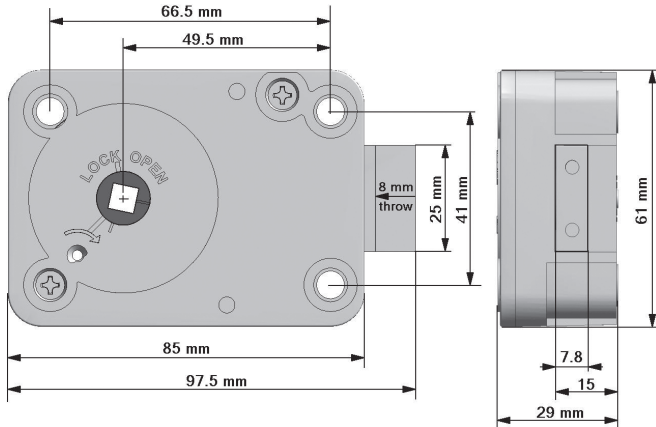

- EN** ML6740 and ML6785 are manipulation proof 3-wheel combination locks which are easy to mount. The ML6740 works with a square 6 x 6 mm shaft as spindle. The ML6785 is suitable for dials with a round spindle Ø 8 mm.
- DE** Die ML6740 und ML6785 sind manipulationssichere, einfach zu montierende 3-Scheiben Kombinationsschlösser. Die ML6740 ist geeignet für 6 x 6 mm Vierkantspindel. Die ML6785 ist geeignet für Drehknöpfe mit Ø 8 mm Rundspindel.
- NL** De ML6740 en ML6785 zijn manipulatiebestendige 3-schijfs combinatiesloten die eenvoudig te monteren zijn. De ML6740 heeft een vierkante spindelopening voor spindels 6 x 6 mm. De ML6785 is geschikt voor knoppen met een ronde spindel Ø 8 mm.

MECHANICS / MECHANIK / MECHANISCH		
EN	Opening	manually
	Locking	manually
	Blocking element	3-wheels
	Manipulation-proof	Yes
	Mounting dimensions	Standard
DE	Öffnen	Manuell
	Schliessen	Manuell
	Blockierung	3-Scheiben
	Abtastgeschützt	Ja
	Befestigungsmaße	Standard
NL	Openen	handmatig
	Sluiten	handmatig
	Blokkeer element	3-schijfs combinatie
	Manipulatie-proof	Ja
	Befestigingsmaten	Standaard