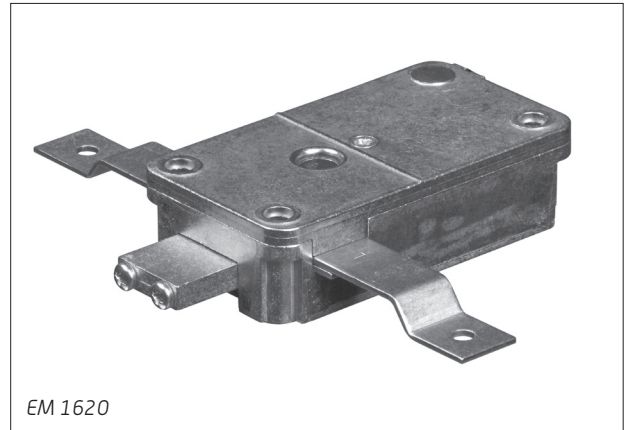

## 1. Electronic Safe Locks / Elektronische Tresorschlösser / Elektronische kluisloten

### EM 1620

DirectDrive / DirectDrive / DirectDrive

- EN EM1620 3-point deadbolt lock with basic software
- DE EM1620 3-Punkt Sperrriegelschloss mit basic Software
- NL EM1620 3-punt deadbolt slot met basic software