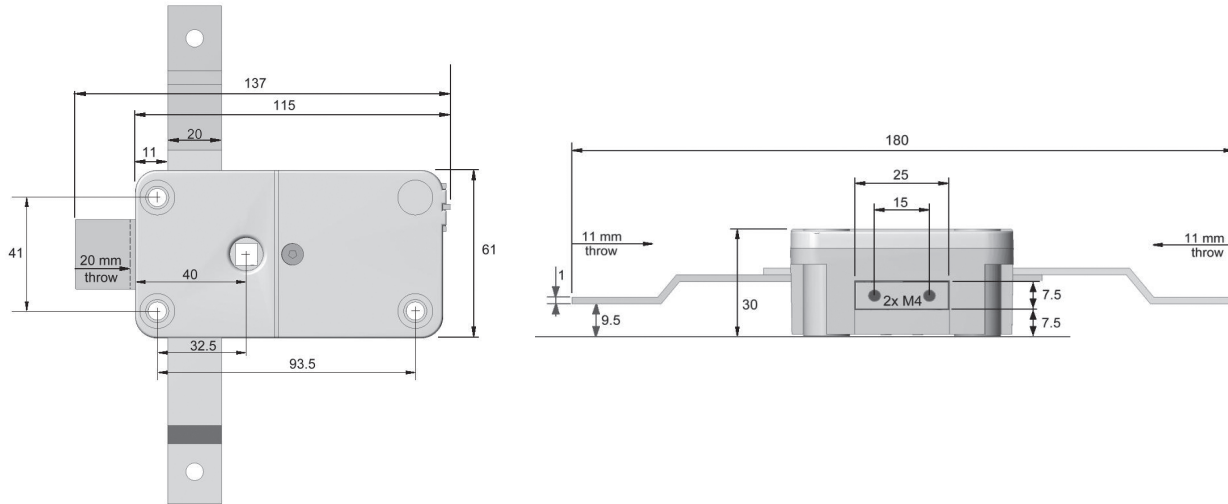

EM 1620

DirectDrive / DirectDrive / DirectDrive

EN For 8x8 mm square spindle (■)

DE Für 8x8 mm Vierkantspindel (■)

NL Voor 8x8 mm vierkante spindel (■)

ELECTRONICS / ELEKTRONIK / ELEKTRONISCH

EN	Power supply	9V Alkaline Duracell Procell- or Energizer battery	
EN	Software	Codes	2 (6 digits)
		Manager Codes	1
		User Codes	1
		Battery low signal	Yes
		Manipulation protection	5 minute lockout after 4 consecutive wrong codes
		Time delay	Yes
DE	Stromversorgung	9V Alkaline Duracell Procell- oder Energizer Batterie	
DE	Software	Öffnungscodes	2 (6-stellig)
		Managercodes	1
		Benutzercodes	1
		Signal Batterie schwach	Ja
		Manipulationssperre	5 Minuten Sperre nach 4 Falscheingaben
		Öffnungsverzögerung	Ja
NL	Stroomvoorziening	9V Alkaline Duracell Procell- or Energizer batterij	
NL	Software	Codes	2 (6 digits)
		Managercodes	1
		Gebruikers codes	1
		Signaal zwakke batterij	Ja
		Manipulatieblokkering	Na 4 foutieve ingaves, 5 minuten blokkeerperiode
		Openingsvertraging	Ja

2016.02 Errors and modifications reserved / Irrtümer und Änderungen vorbehalten / Fouten en wijzigingen voorbehouden.